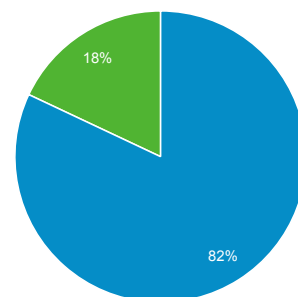

8 nov. 2014 - 8 déc. 2014

Présentation de l'audience

Toutes les sessions
100,00 %

+ Ajouter un segment

Vue d'ensemble

■ New Visitor ■ Returning Visitor

Langue	Sessions	% Sessions
1. fr	1 125	69,57 %
2. fr-fr	345	21,34 %
3. en-us	70	4,33 %
4. pt-br	19	1,18 %
5. fr-ca	16	0,99 %
6. en-gb	7	0,43 %
7. it-it	5	0,31 %
8. it	4	0,25 %
9. fr-be	3	0,19 %
10. ru	3	0,19 %